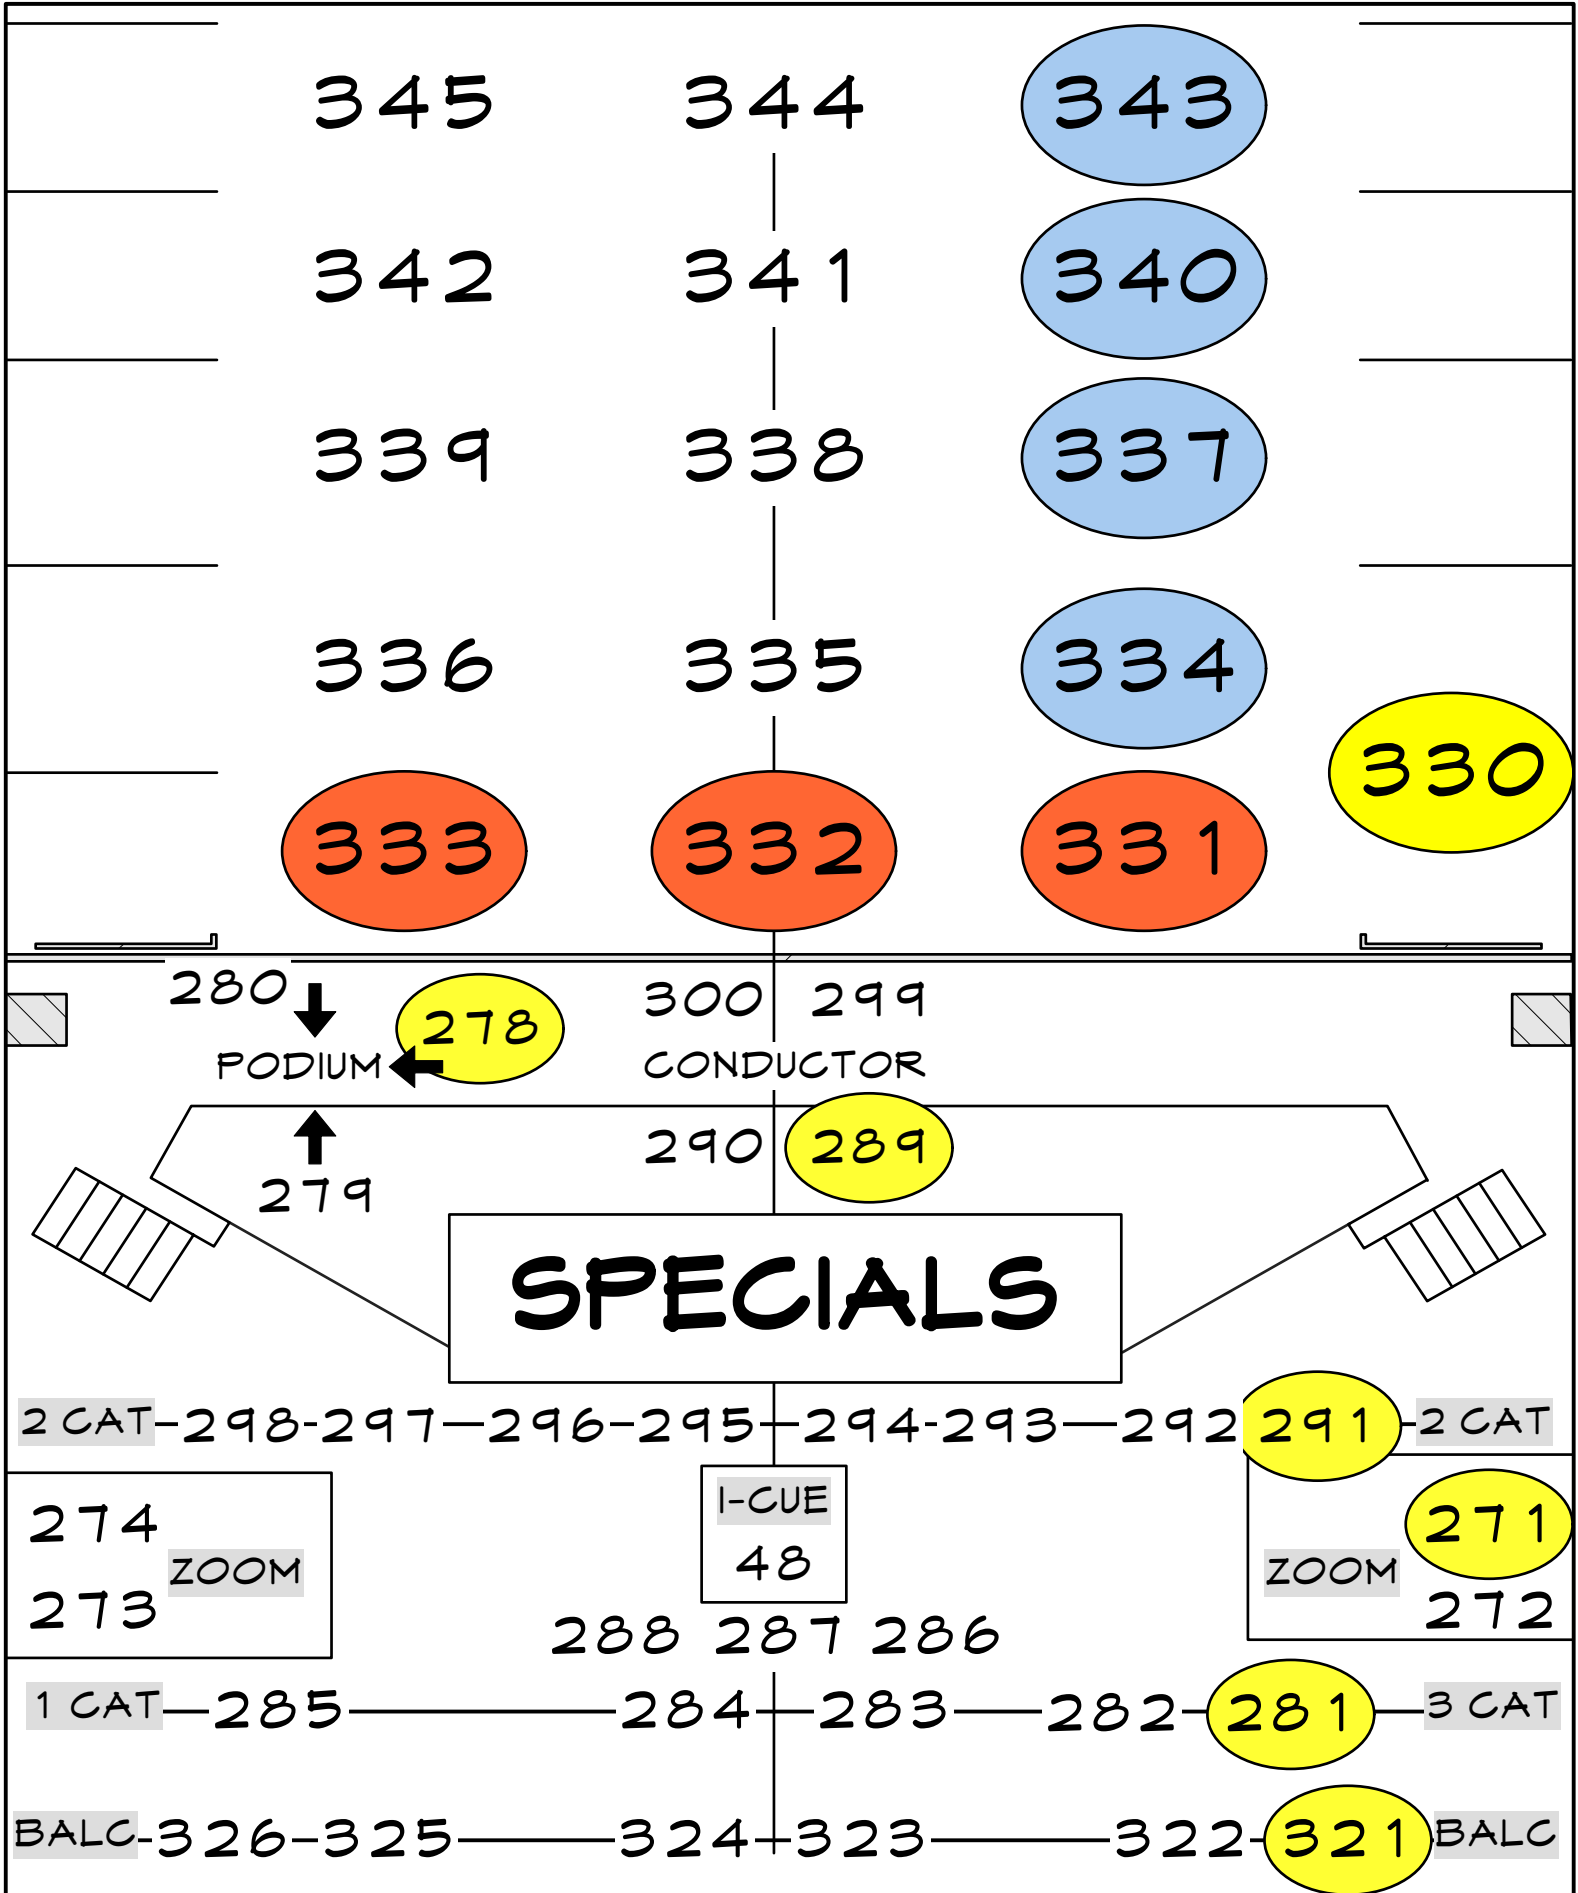

KASSER THEATER - REP MAGIC SHEET

FY24-25

ALL LANE COLUMN

160 ALL BOOMS

150 BOOM TOPS 140

B/L-LED 180

B/L-N/C 200

BOOM HEADS 120

X/L-N/C 70

X/L-N/C 50

SHINS MIDS 110

BOOM-LED 130

X/L-LED 90

F/L-N/C 10

DIAG F/L 250

PIT X/L 230

KASSER THEATER - REP MAGIC SHEET FY24-25

KASSER THEATER - REP MAGIC SHEET

FY24-25

HOT POWER:

901 - 1E _____
902 - 2E _____
903 - 3E _____
904 - 4E _____
905 - 5E _____
906 - 6E _____
907 - G-R _____

STAGE

911 - 1 CAT _____
912 - 2 CAT _____
913 - 3 CAT _____
914 - CAT SMRT BR SL _____
915 - CAT SMRT BR SR _____